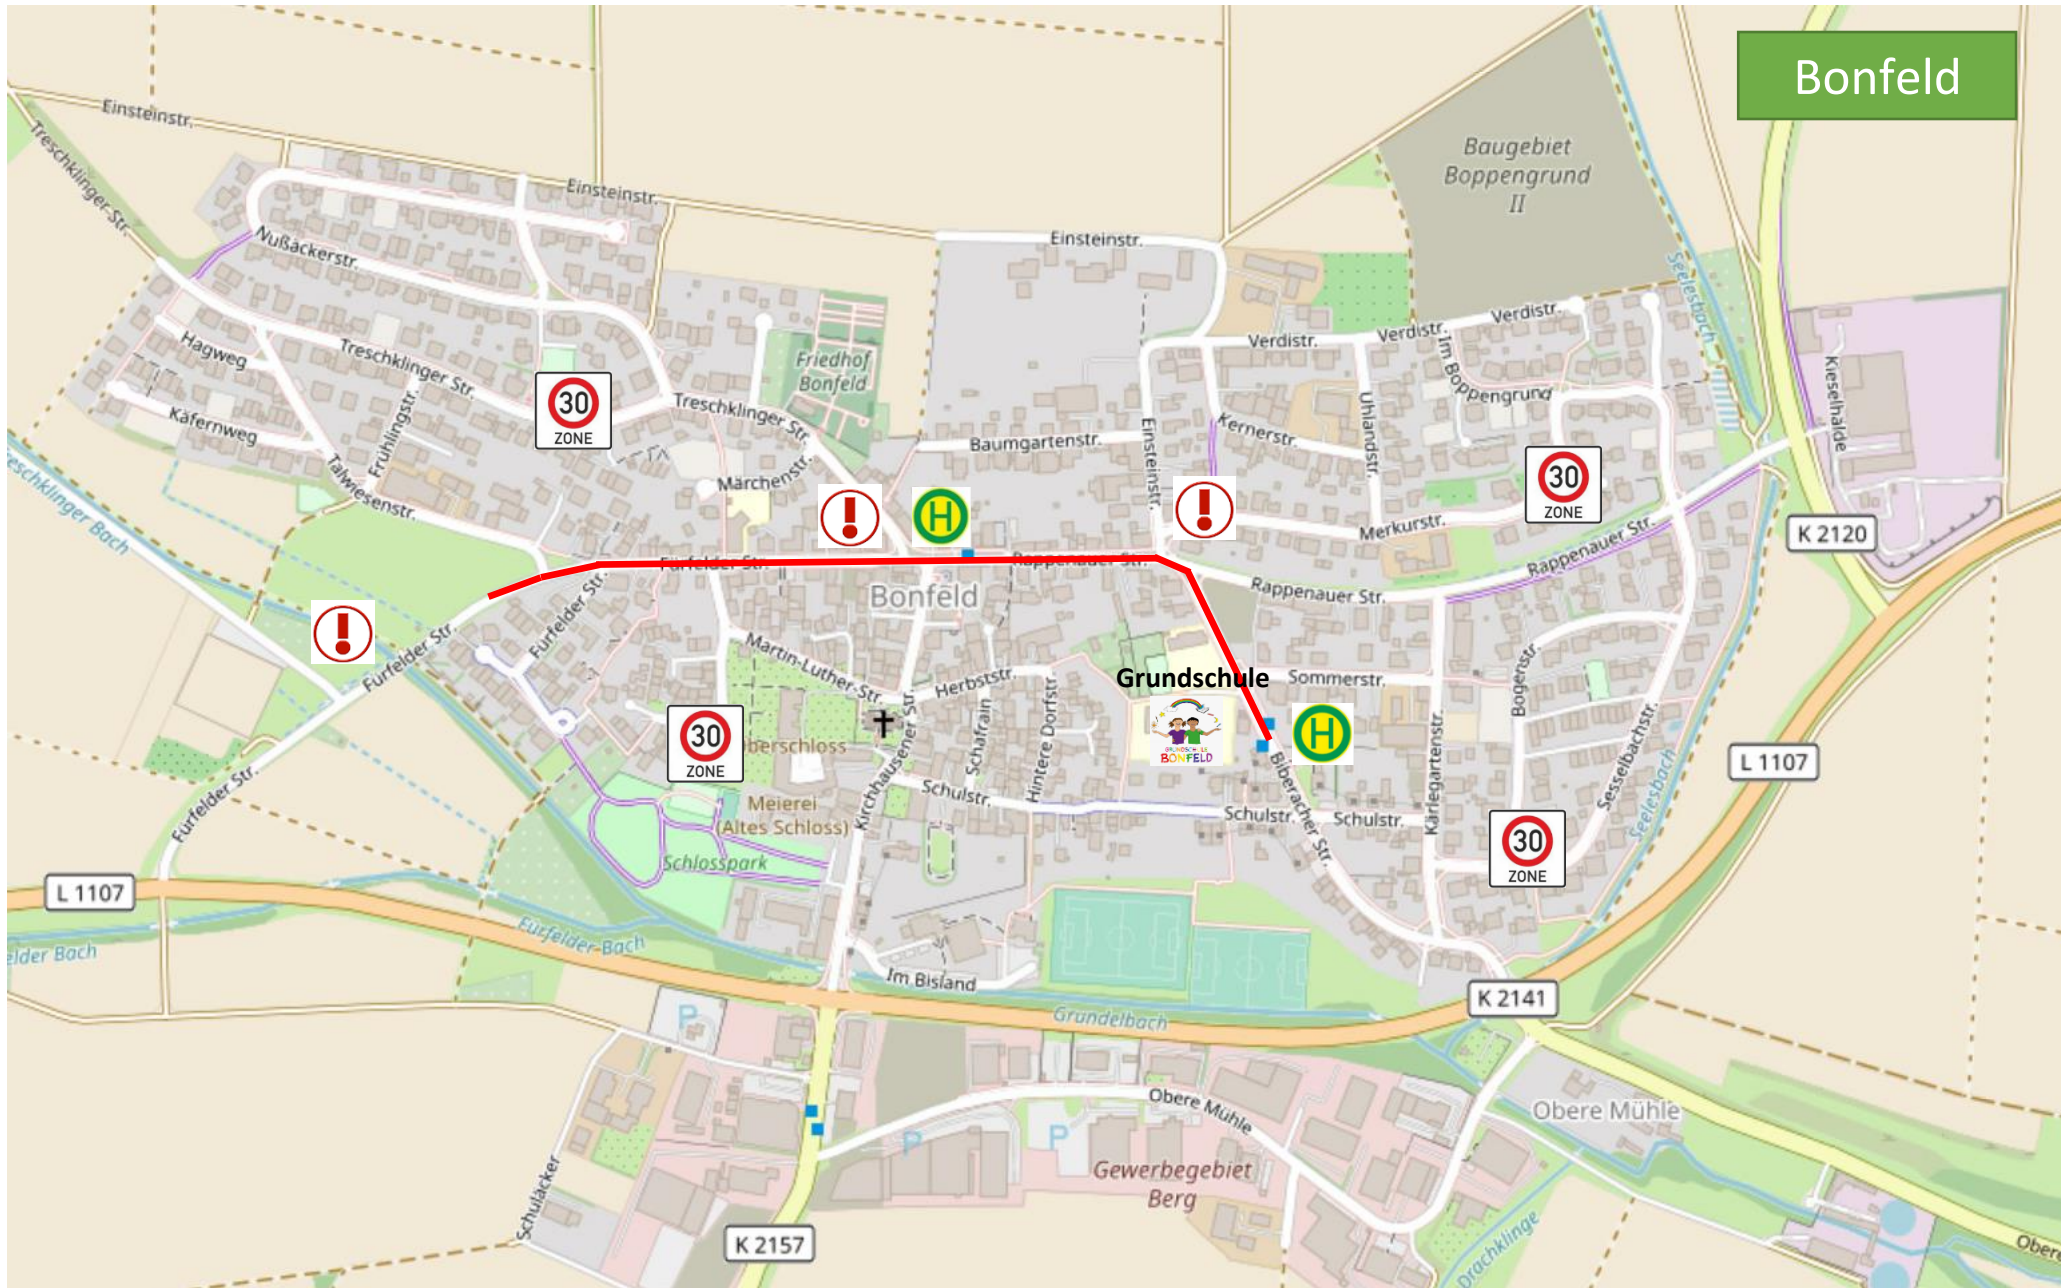

Bonfeld

Quelle Karte: openstreetmap

 Bushaltestelle

 Tempo 30-iger Zone

 Besondere Vorsicht